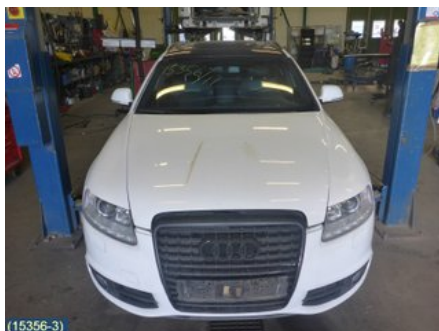

Fordon - Audi A6 / S6, A6 E-Tron

Chassinummer: WAUZZZ4F5BN076056	Modellår: 2011	Mil: 7.200	Bränsle: Diesel
Färg: VIT	Färgkod: LY9C	Inredning: SVART HALVSKINN	Inredningskod: QE
Växellåda: TIPTRONIC	Växellådsnummer: LDV (0AN300041S)	Utväxling: -	Gruppkod: -
Motor: 2,0TDI (125KW)	Motorkod: CAHA (03L100036A)	Tillverkningsdatum: -	Registreringsdatum: -
Anmärkning: 5DCBI 2,0TDI AUT ABS ESPACC,FÄRDDATOR,XENON.RAILS