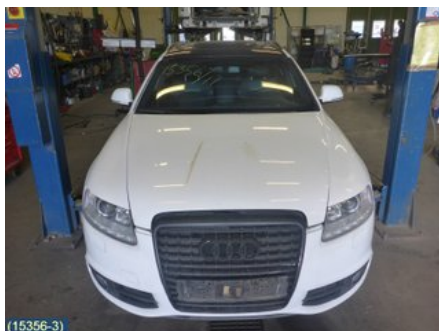

Fordon - Audi A6 / S6, A6 E-Tron

Chassinummer: WAUZZZ4F5BN076056	Modellår: 2011	Mil: 7.200	Bränsle: Diesel
Färg: VIT	Färgkod: LY9C	Inredning: SVART HALVSKINN	Inredningskod: QE
Växellåda: TIPTRONIC	Växellådsnummer: LDV (0AN300041S)	Utväxling: -	Gruppkod: -
Motor: 2,0TDI (125KW)	Motorkod: CAHA (03L100036A)	Tillverkningsdatum: -	Registreringsdatum: -

Anmärkning:

5DCBI 2,0TDI AUT ABS ESPACC,FÄRDDATOR,XENON.RAILS