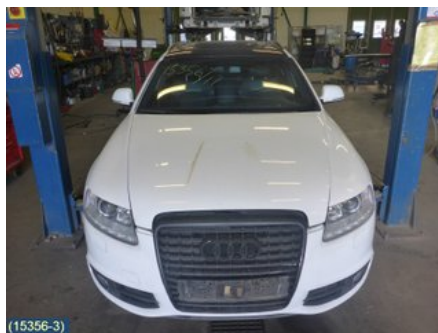

Fordon - Audi A6 / S6, A6 E-Tron

Chassinummer: WAUZZZ4F5BN076056	Modellår: 2011	Mil: 7.200	Bränsle: Diesel
Färg: VIT	Färgkod: LY9C	Inredning: SVART HALVSKINN	Inredningskod: QE
Växellåda: TIPTRONIC	Växellådsnummer: LDV (0AN300041S)	Utväxling: -	Gruppkod: -
Motor: 2,0TDI (125KW)	Motorkod: CAHA (03L100036A)	Tillverkningsdatum: -	Registreringsdatum: -
Anmärkning: 5DCBI 2,0TDI AUT ABS ESPACC,FÄRDDATOR,XENON.RAILS