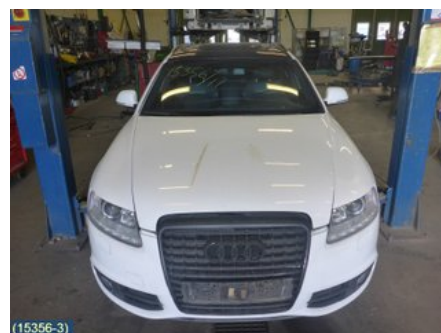

Fordon - Audi A6 / S6, A6 E-Tron

Chassinummer: WAUZZZ4F5BN076056	Modellår: 2011	Mil: 7.200	Bränsle: Diesel
Färg: VIT	Färgkod: LY9C	Inredning: SVART HALVSKINN	Inredningskod: QE
Växellåda: TIPTRONIC	Växellådsnummer: LDV (0AN300041S)	Utväxling: -	Gruppkod: -
Motor: 2,0TDI (125KW)	Motorkod: CAHA (03L100036A)	Tillverkningsdatum: -	Registreringsdatum: -
Anmärkning: 5DCBI 2,0TDI AUT ABS ESPACC,FÄRDDATOR,XENON.RAILS