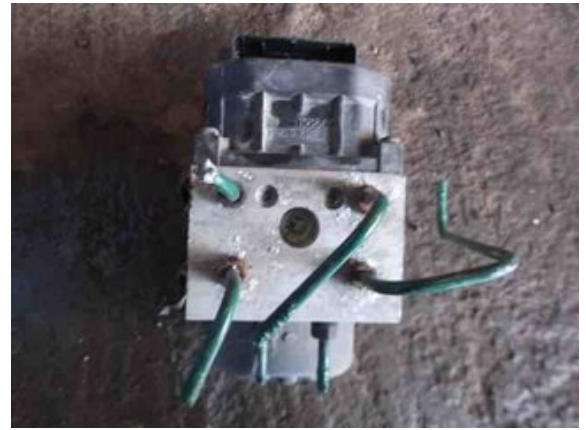

### Del - ABS Hydraulaggregat

Lagernummer: W83740	Position:	Kvalitet: A	Passar fr./till årsm. -
Nykod: -	Tillverkare: -	Tillverkarkod: -	Originalnr: 8650220273004223
Anmärkning: BOSCH			

### Fordon - Saab 9-5

Chassinummer: EE45C6W3083449	Modellår: 1998	Mil: 28.522	Bränsle: Bensin
Färg: SILVER	Färgkod: -	Inredning: -	Inredningskod: -
Växellåda: 5VXL	Växellådsnummer: -	Utväxling: -	Gruppkod: -
Motor: 2,0 TURBO	Motorkod: B205E	Tillverkningsdatum: 000000	Registreringsdatum: -
Anmärkning: 2,0 2,0 TURBO 5VXL 4DR SED BENSIN			