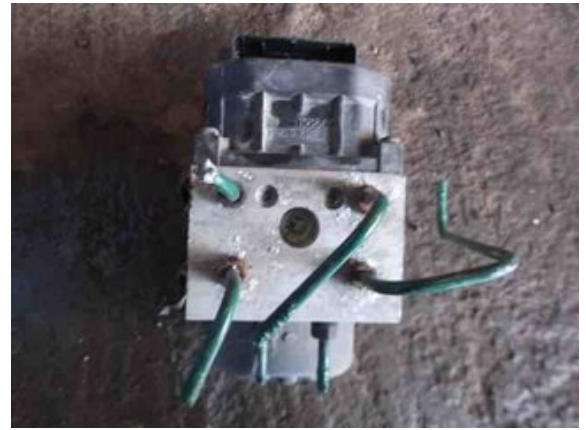

Tel: 070-1725219

Fax:

#

Del - ABS Hydraulaggregat

Lagernummer: W83740	Position:	Kvalitet: A	Passar fr./till årsm. -
Nykod: -	Tillverkare: -	Tillverkarkod: -	Originalnr: 8650220273004223
Anmärkning: BOSCH			

Fordon - Saab 9-5

Chassinummer: EE45C6W3083449	Modellår: 1998	Mil: 28.522	Bränsle: Bensin
Färg: SILVER	Färgkod: -	Inredning: -	Inredningskod: -
Växellåda: 5VXL	Växellådsnummer: -	Utväxling: -	Gruppkod: -
Motor: 2,0 TURBO	Motorkod: B205E	Tillverkningsdatum: 000000	Registreringsdatum: -
Anmärkning: 2,0 2,0 TURBO 5VXL 4DR SED BENSIN			