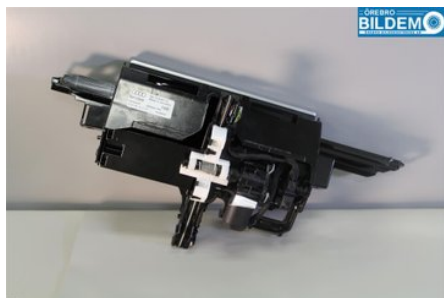

Tel: 019-6701200

Fax: 019-237009

www.orerobildemo.se

Del - Bildskärm

Lagernummer: W794761	Position:	Kvalitet: A	Passar fr./till årsm. -
Nyckod:	Tillverkare: -	Tillverkarkod: -	Originalnr: 4G1919601Q
Anmärkning: MMI DISPLAY			

Fordon - Audi A6 / S6, A6 E-Tron

Chassinummer: WAUZZZ4G2EN071197	Modellår: 2014	Mil: 1.861	Bränsle: Diesel
Färg: IBISVIT	Färgkod: Y9C	Inredning: SOUL(SVART)	Inredningskod: FZ
Växellåda: NEJ	Växellådsnummer: 03242 14 141013	Utväxling: -	Gruppkod: -
Motor: 1968	Motorkod: CGLC	Tillverkningsdatum: 201310	Registreringsdatum: 201310
Anmärkning: 2,0 TDI.AUDI A6 AVANT CGLC NEJ 5DR KOMBI DIESEL			