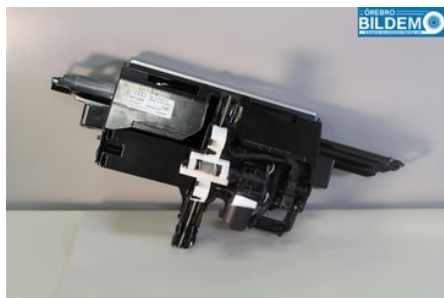

Tel: 019-6701200

Fax: 019-237009

www.orebrobildemo.se

Del - Bildskärm

Lagernummer: W794761	Position:	Kvalitet: A	Passar fr./till årsm. -
Nyckod:	Tillverkare: -	Tillverkarkod: -	Originalnr: 4G1919601Q
Anmärkning: MMI DISPLAY			

Fordon - Audi A6 / S6, A6 E-Tron

Chassinummer: WAUZZZ4G2EN071197	Modellår: 2014	Mil: 1.861	Bränsle: Diesel
Färg: IBISVIT	Färgkod: Y9C	Inredning: SOUL(SVART)	Inredningskod: FZ
Växellåda: NEJ	Växellådsnummer: 03242 14 141013	Utväxling: -	Gruppkod: -
Motor: 1968	Motorkod: CGLC	Tillverkningsdatum: 201310	Registreringsdatum: 201310
Anmärkning: 2,0 TDI.AUDI A6 AVANT CGLC NEJ 5DR KOMBI DIESEL			