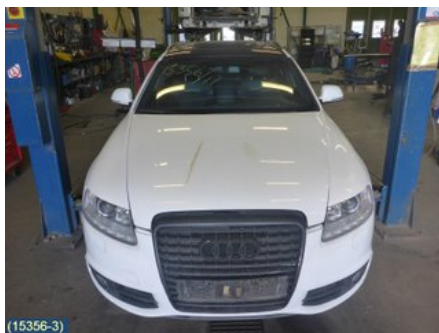

Fordon - Audi A6 / S6, A6 E-Tron

Chassinummer: WAUZZZ4F5BN076056	Modellår: 2011	Mil: 7.200	Bränsle: Diesel
Färg: VIT	Färgkod: LY9C	Inredning: SVART HALVSKINN	Inredningskod: QE
Växellåda: TIPTRONIC	Växellådsnummer: LDV (0AN300041S)	Utväxling: -	Gruppkod: -
Motor: 2,0TDI (125KW)	Motorkod: CAHA (03L100036A)	Tillverkningsdatum: -	Registreringsdatum: -
Anmärkning: 5DCBI 2,0TDI AUT ABS ESPACC,FÄRDDATOR,XENON.RAILS