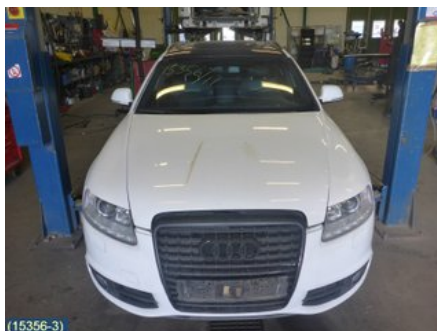

Fordon - Audi A6 / S6, A6 E-Tron

Chassinummer: WAUZZZ4F5BN076056	Modellår: 2011	Mil: 7.200	Bränsle: Diesel
Färg: VIT	Färgkod: LY9C	Inredning: SVART HALVSKINN	Inredningskod: QE
Växellåda: TIPTRONIC	Växellådsnummer: LDV (0AN300041S)	Utväxling: -	Gruppkod: -
Motor: 2,0TDI (125KW)	Motorkod: CAHA (03L100036A)	Tillverkningsdatum: -	Registreringsdatum: -
Anmärkning: 5DCBI 2,0TDI AUT ABS ESPACC,FÄRDDATOR,XENON.RAILS