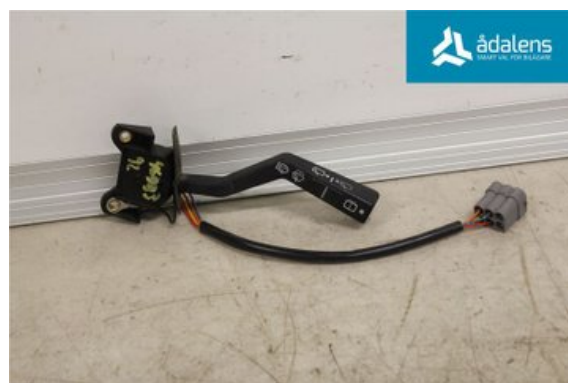

Lagernummer:

W1235006

125 SEK

Frakt / Leveranstid:

Från 130 SEK / 1-3 dagar

Ådalens Bildemontering AB

Karossvägen 1

87233 Kramfors

Tel: 0612-12420

Fax: 0612-711748

www.adalens.se

Del - Spak Torkar / Spolaromkopplare

Lagernummer: W1235006	Position:	Kvalitet: A* Ej testad	Passar fr./till årsm. -
Nyckod: -	Tillverkare: -	Tillverkarkod: -	Originalnr: 1363017
Anmärkning: KOMBI			

Fordon - Volvo 740

Chassinummer: 745883NA356971	Modellår: 1992	Mil: 40.711	Bränsle: Bensin
Färg: SVART	Färgkod: -	Inredning: -	Inredningskod: -
Växellåda: MANUELL 5-VÄXL	Växellådsnummer: -	Utväxling: -	Gruppkod: -
Motor: 2,3	Motorkod: B230F	Tillverkningsdatum: -	Registreringsdatum: 19920504
Anmärkning: VOLVO 745-883 GL/SE-PKT 2,3 MANUELL 5-VÄXL CBI BENS			