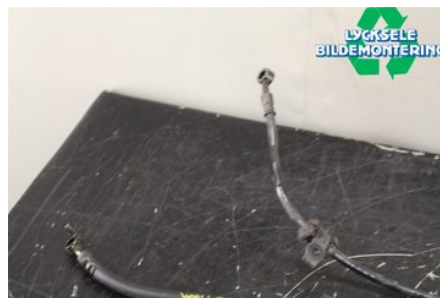

Fordon - Honda MC

Chassinummer: JH2SC57A04M007368	Modellår: 2004	Mil: 2.528	Bränsle: -
Färg: SVART	Färgkod: -	Inredning: -	Inredningskod: -
Växellåda: -	Växellådsnummer: -	Utväxling: -	Gruppkod: -
Motor: -	Motorkod: 1000 RR	Tillverkningsdatum: -	Registreringsdatum: -
Anmärkning: HONDA CBR1000RR 1000 RR MOTORCYKEL