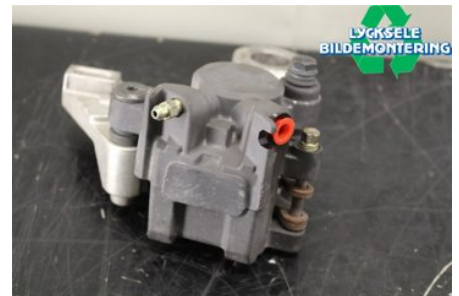

Fordon - Honda MC

Chassinummer: JH2SC57A04M007368	Modellår: 2004	Mil: 2.528	Bränsle: -
Färg: SVART	Färgkod: -	Inredning: -	Inredningskod: -
Växellåda: -	Växellådsnummer: -	Utväxling: -	Gruppkod: -
Motor: -	Motorkod: 1000 RR	Tillverkningsdatum: -	Registreringsdatum: -
Anmärkning: HONDA CBR1000RR 1000 RR MOTORCYKEL