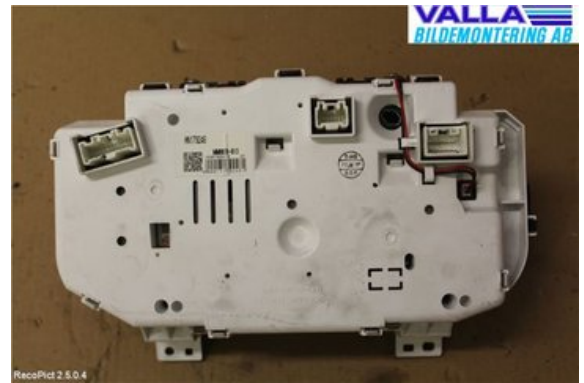

Tel: 0150-660160

Fax:

www.vallabildemontering.se

Del - Kombinerat Instrument

Lagernummer: W163851	Position:	Kvalitet: A	Passar fr./till årsm. -
Nykod: MN0039013	Tillverkare: -	Tillverkarkod: -	Originalnr: MN179246
Anmärkning: -			

Fordon - Mitsubishi L200

Chassinummer: MMBJRKB407D141660	Modellår: 2008	Mil: 25.000	Bränsle: Diesel
Färg: GRÅ	Färgkod: -	Inredning: -	Inredningskod: -
Växellåda: A	Växellådsnummer: -	Utväxling: -	Gruppkod: -
Motor: 2477	Motorkod: 4D56	Tillverkningsdatum: -	Registreringsdatum: 20080612
Anmärkning: 2,5 DI-D 4D56 A 0DR P-U DIESEL			