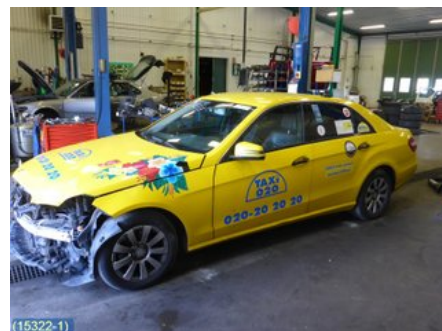

Fordon - Mercedes E-Class 96->>

Chassinummer: WDD2120411A472969	Modellår: 2011	Mil: 32.191	Bränsle: Bensin
Färg: SVART	Färgkod: 040U	Inredning: SVART/ANTRAZIT	Inredningskod: 101A
Växellåda: 722695 (5 STEG)	Växellådsnummer: A2112703300	Utväxling: -	Gruppkod: -
Motor: 1,8NGT (120KW)	Motorkod: M271.958	Tillverkningsdatum: -	Registreringsdatum: -
Anmärkning: 4DSED 200NGT AUT ABSESP ACC FÄRDDAT FARTHÅLLA