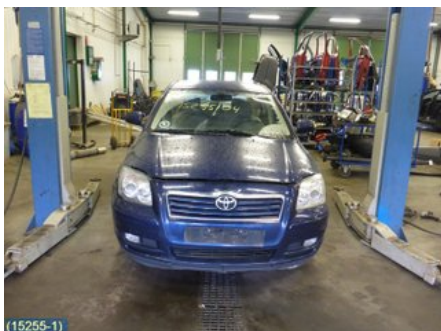

Fordon - Toyota Avensis

Chassinummer: SB1DR56L80E043305	Modellår: 2004	Mil: 20.296	Bränsle: Bensin
Färg: BLÅ	Färgkod: 8P4	Inredning: L-BRUN	Inredningskod: FG01
Växellåda: 5VXL	Växellådsnummer: C250, 30300-05021	Utväxling: -	Gruppkod: -
Motor: 1,8 (95kw)	Motorkod: 1ZZ-FE, 11400-0D142	Tillverkningsdatum: -	Registreringsdatum: -
Anmärkning: 5DK-S 1,8 5VXL ABS ECCC-LÅS SERVO REGSENSOR