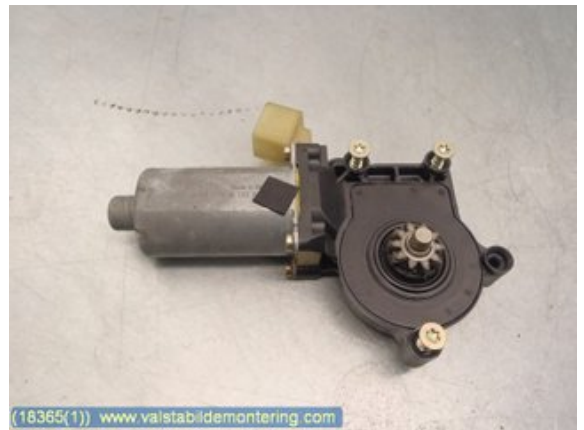

### Del - Fönsterhissmotor

Lagernummer: <b>W18365</b>	Position: <b>Vänster fram</b>	Kvalitet: <b>A</b>	Passar fr./till årsm. <b>-</b>
Nyckod:	Tillverkare: <b>BOSCH</b>	Tillverkarkod: <b>0130821760</b>	Originalnr: <b>-</b>
Anmärkning: <b>VF</b>			