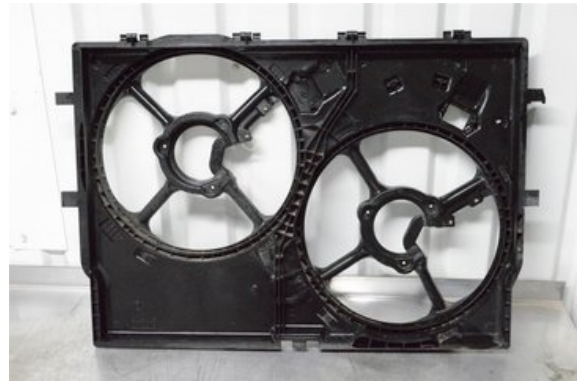

## Boets Bildemontering AB

Boet Sågen

59992 Ödeshög

Tel: 0144-20040

Fax:

[www.boetsbildemontering.se](http://www.boetsbildemontering.se)

### Del - Kylflätkåpa

|                                |                   |                       |                            |
|--------------------------------|-------------------|-----------------------|----------------------------|
| Lagernummer:<br><b>W159551</b> | Position:         | Kvalitet:<br><b>A</b> | Passar fr./till årsm.<br>- |
| Nyckod:<br>-                   | Tillverkare:<br>- | Tillverkarkod:<br>-   | Originalnr:<br>-           |
| Anmärkning:<br>-               |                   |                       |                            |