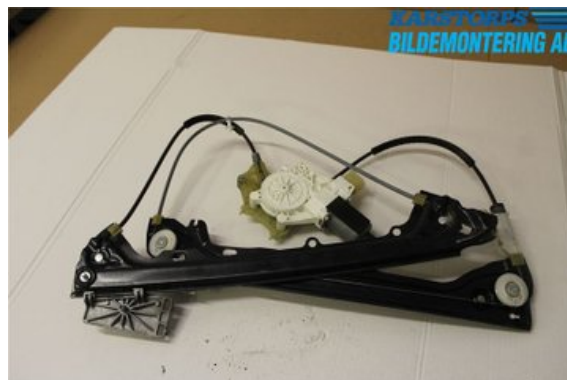

### Del - Fönsterhiss elektrisk kompl.

Lagernummer: W689843	Position:	Kvalitet: A	Passar fr./till årsm. -
Nykod: 7193455	Tillverkare: -	Tillverkarkod: -	Originalnr: 51337193455
Anmärkning: VÄNSTER FRAM			