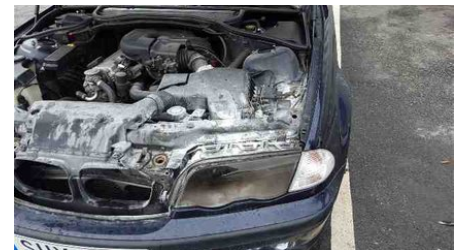

Fordon - BMW 3-Series

Chassinummer: WBAAL11010AX36842	Modellår: 2001	Mil: 218.108	Bränsle: Bensin
Färg: BLÅ	Färgkod: -	Inredning: -	Inredningskod: -
Växellåda: MANUELL	Växellådsnummer: -	Utväxling: -	Gruppkod: -
Motor: 316i M43-TUB19	Motorkod: -	Tillverkningsdatum: 200102	Registreringsdatum: 2001-04-03
Anmärkning: 316I/4 MJ01 316I M43-TUB19 MANUELL 4DR BENSIN			