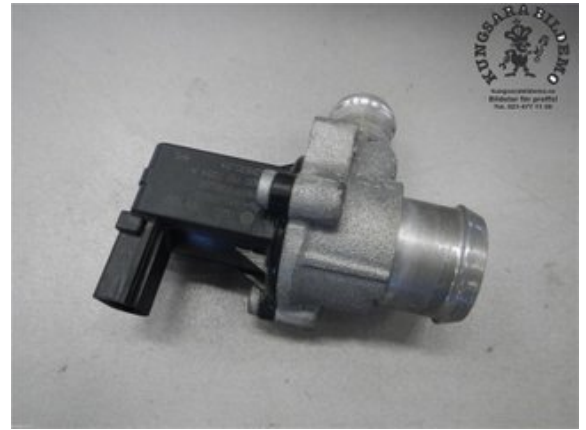

Lagernummer:

W479715

600 SEK

Frakt / Leveranstid:

- / 1-3 dagar

Kungsåra Bildemontering AB

Karleby 16 Kungsåra

72598 Västerås

Tel: 021-4711100

Fax:

www.kungsarabildemo.se

Del - Vakuum/Ekonomi/Turbotrycksmätare

Lagernummer: W479715	Position:	Kvalitet: A	Passar fr./till årsm. -
Nyckod:	Tillverkare: -	Tillverkarkod: -	Originalnr: 06H145710D
Anmärkning: MED MELLANFLÄNS! 06F1457			

Fordon - VW Golf, e-Golf

Chassinummer: WVWZZZ1KZBW299932	Modellår: 2011	Mil: 5.067	Bränsle: Bensin
Färg: SVART	Färgkod: 2T/C9X	Inredning: SVART SKINN R-LINE	Inredningskod: QW
Växellåda: TIPTRONIC 4WD	Växellådsnummer: MTX	Utväxling: -	Gruppkod: -
Motor: 1984	Motorkod: 2,0 TSI	Tillverkningsdatum: 201104	Registreringsdatum: 201104
Anmärkning: R20 2,0 TSI R-LINE AUT 4WD K-S 2,0 TSI TIPTRONIC 4			