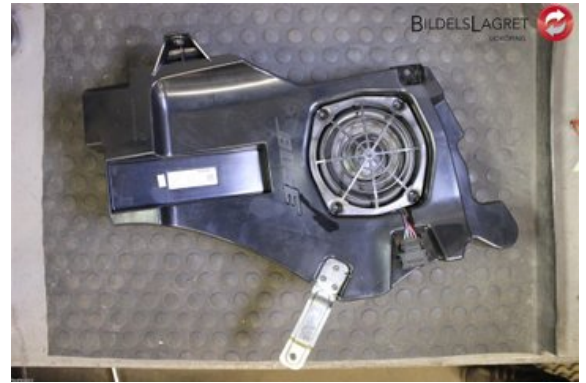

## Bildelslagret i Lidköping AB

Gösslunda Led 2

53198 Lidköping

Tel: 0510-17066

Fax:

[www.bildelslagret-lidkoping.se](http://www.bildelslagret-lidkoping.se)