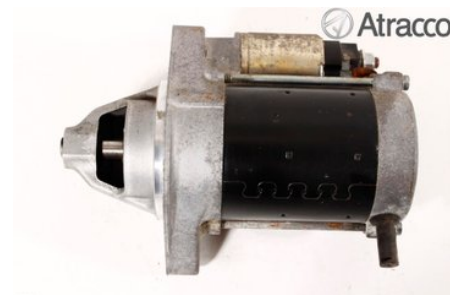

Fordon - Lexus IS

Chassinummer: JTHBK262302027283	Modellår: 2007	Mil: 3.893	Bränsle: Bensin
Färg: MGRÅ	Färgkod: 1G0	Inredning: SKINN	Inredningskod: FF11
Växellåda: 6VXL	Växellådsnummer: Y6J02999	Utväxling: -	Gruppkod: -
Motor: -	Motorkod: 2,5 V6	Tillverkningsdatum: 200609	Registreringsdatum: 200609
Anmärkning: LEXUS IS 250 4D 2,5 V6 6VXL 4DR BENSIN