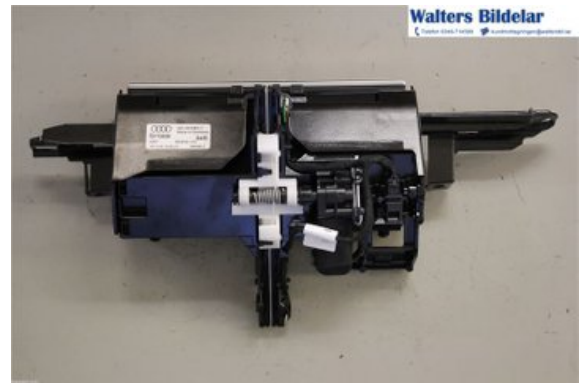

Lagernummer:

W876724

6.250 SEK

Frakt / Leveranstid:

- / 1-3 dagar

Walters Bildelar AB

Skogstorp 402

31191 Falkenberg

Tel: 0346-714580

Fax:

www.waltersbil.se

Del - Bildskärm

Lagernummer: W876724	Position:	Kvalitet: A	Passar fr./till årsm. 2011 - 2018
Nyckod: -	Tillverkare: -	Tillverkarkod: -	Originalnr: -
Anmärkning: -			

Fordon - Audi A6 / S6, A6 E-Tron

Chassinummer: WAUZZZ4G0EN197431	Modellår: 2014	Mil: 132	Bränsle: Diesel
Färg: VIT	Färgkod: LS9R	Inredning: SVART	Inredningskod: FZ
Växellåda: AUTOMAT	Växellådsnummer: QLX	Utväxling: -	Gruppkod: -
Motor: 1968	Motorkod: 2,0TDI/CNHA	Tillverkningsdatum: 201409	Registreringsdatum: 201409
Anmärkning: 2,0 TDI 2,0TDI/CNHA AUTOMAT 5DR KOMBI DIESEL			