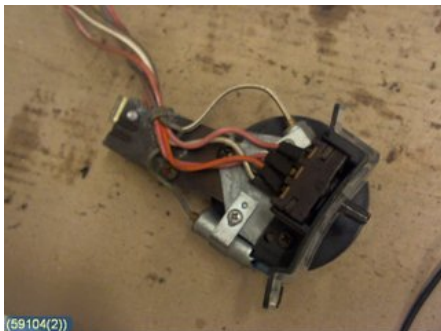

Tel: 0141-219822

Fax:

www.hk-bildemontering.com

Del - Farthållare lägeskontakt

Lagernummer: W59104	Position:	Kvalitet: -	Passar fr./till årsm. -
Nyckod: -	Tillverkare: -	Tillverkarkod: -	Originalnr: -
Anmärkning: -			

Fordon - Cadillac Fleetwood

Chassinummer: 69-68069FWD1915	Modellår: 1969	Mil: 20.000	Bränsle: Bensin
Färg: VIT	Färgkod: 1616	Inredning: -	Inredningskod: 047
Växellåda: AUTOMAT	Växellådsnummer: -	Utväxling: -	Gruppkod: -
Motor: 472 V8	Motorkod: -	Tillverkningsdatum: -	Registreringsdatum: -
Anmärkning: 4 DR STOLPE			