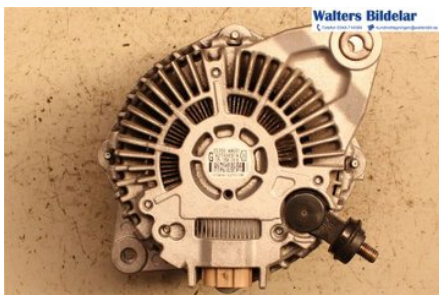

Lagernummer:

W876593

2.125 SEK

Frakt / Leveranstid:

- / 1-3 dagar

Walters Bildelar AB

Skogstorp 402

31191 Falkenberg

Tel: 0346-714580

Fax:

www.waltersbil.se

Del - Generator

Lagernummer: W876593	Position:	Kvalitet: A	Passar fr./till årsm. 2010 - 2015
Nyckod: -	Tillverkare: -	Tillverkarkod: -	Originalnr: -
Anmärkning: 12V130A MITSUBISHI			

Fordon - Subaru Legacy

Chassinummer: JF1BR9L92CG123878	Modellår: 2012	Mil: 17.554	Bränsle: Bensin
Färg: LGUL	Färgkod: -	Inredning: SVART	Inredningskod: -
Växellåda: AUTOMAT	Växellådsnummer: -	Utväxling: -	Gruppkod: -
Motor: 2457	Motorkod: 2,5/EJ25	Tillverkningsdatum: 201204	Registreringsdatum: 201204
Anmärkning: 2,5/EJ25 AUTOMAT 5DR KOMBI BENSIN			