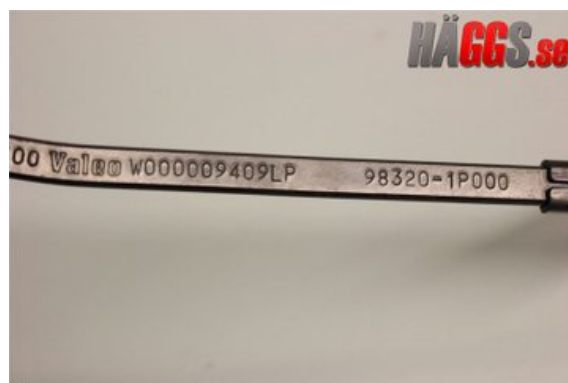

Lagernummer:

**W402256**

### Del - Vindrute torkararm / armar

Lagernummer: W402256	Position:	Kvalitet: A	Passar fr./till årsm. -
Nyckod:	Tillverkare: -	Tillverkarkod: -	Originalnr: 983201P000
Anmärkning: HÖGER			

### Fordon - Hyundai ix20

Chassinummer: TMAPU81SACJ062763	Modellår: 2012	Mil: 5.417	Bränsle: Diesel
Färg: BLÅ	Färgkod: WAE	Inredning: SVART	Inredningskod: EQ
Växellåda: MANUELL 6V	Växellådsnummer: K	Utväxling: -	Gruppkod: -
Motor: 1582	Motorkod: 1.6 CRDI	Tillverkningsdatum: 201111	Registreringsdatum: 201111
Anmärkning: HYUNDAI I20 KOMBI-SEDAN, 5D 1.6 CRDI MANUELL 6V 5D			