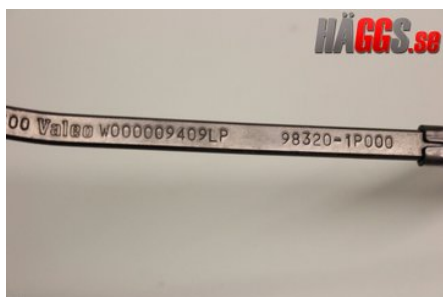

Lagernummer:

**W402256**

### Del - Vindrute torkararm / armar

Lagernummer: W402256	Position:	Kvalitet: A	Passar fr./till årsm. -
Nyckod:	Tillverkare: -	Tillverkarkod: -	Originalnr: 983201P000
Anmärkning: HÖGER			

### Fordon - Hyundai ix20

Chassinummer: TMAPU81SACJ062763	Modellår: 2012	Mil: 5.417	Bränsle: Diesel
Färg: BLÅ	Färgkod: WAE	Inredning: SVART	Inredningskod: EQ
Växellåda: MANUELL 6V	Växellådsnummer: K	Utväxling: -	Gruppkod: -
Motor: 1582	Motorkod: 1.6 CRDI	Tillverkningsdatum: 201111	Registreringsdatum: 201111
Anmärkning: HYUNDAI I20 KOMBI-SEDAN, 5D 1.6 CRDI MANUELL 6V 5D			