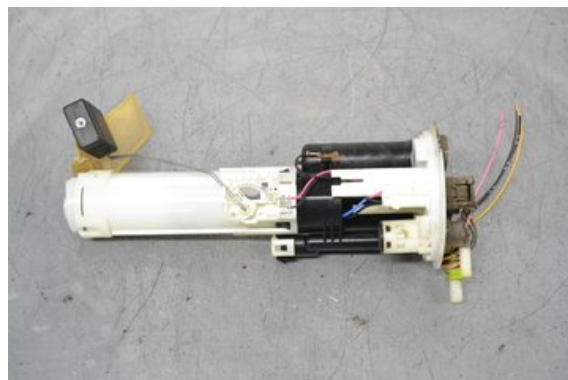

## Boets Bildmontering AB

Boet Sågen

59992 Ödeshög

Tel: 0144-20040

Fax:

[www.boetsbildmontering.se](http://www.boetsbildmontering.se)

### Del - Bränslepump Elektrisk

Lagernummer: <b>W156037</b>	Position:	Kvalitet: <b>A</b>	Passar fr./till årsm. -
Nykod: -	Tillverkare: -	Tillverkarkod: -	Originalnr: -
Anmärkning: <b>KOMPLETT I TANK</b>			