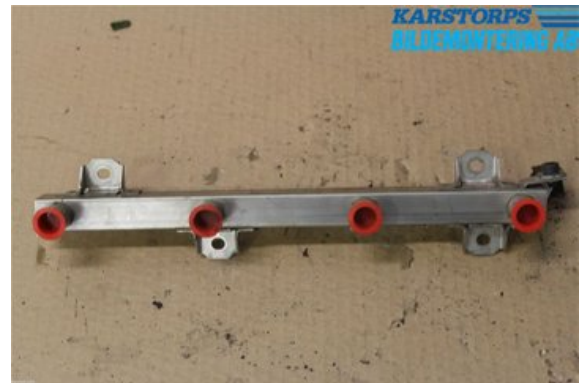

Lagernummer:

W687616

335 SEK

Frakt / Leveranstid:

- / 1-3 dagar

Karstorps Bildemontering AB

Björkebergavägen, Karstorp

60595 Norrköping

Tel: 011-4954000

Fax:

www.karstorpsbildemontering.se

Del - Fuelrail

Lagernummer: W687616	Position:	Kvalitet: A	Passar fr./till årsm. -
Nykod: 13537506159	Tillverkare: -	Tillverkarkod: -	Originalnr: 13537506159
Anmärkning: -			

Fordon - BMW 3-Series

Chassinummer: WBAA71090FZ45916	Modellår: 2002	Mil: 17.365	Bränsle: Bensin
Färg: TITANSILVER METALLIC	Färgkod: 354	Inredning: ANTRACITGRÅ TYG JACQUARD	Inredningskod: H9AT
Växellåda: 5 VXL MAN S5D	Växellådsnummer: S5D 250G-TBDH	Utväxling: 3,38	Gruppkod: -
Motor: 1995	Motorkod: 4 CYL INSPR N42	Tillverkningsdatum: 200206	Registreringsdatum: 200206
Anmärkning: 318I N42 2,0 4 CYL INSPR N42 5 VXL MAN S5D 4DR SED			