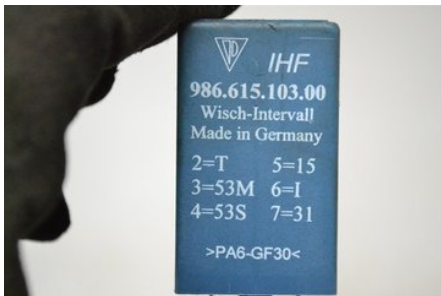

## Boets Bildemontering AB

Boet Sågen

59992 Ödeshög

Tel: 0144-20040

Fax:

[www.boetsbildemontering.se](http://www.boetsbildemontering.se)

### Del - Torkare styrenhet/relä

Lagernummer: W155460	Position:	Kvalitet: A	Passar fr./till årsm. -
Nykod: -	Tillverkare: -	Tillverkarkod: 986.615.103.00	Originalnr: -
Anmärkning: -			

### Fordon - Porsche Boxster

Chassinummer: WP0ZZZ98ZWS603369	Modellår: 1998	Mil: 11.238	Bränsle: Bensin
Färg: MBLÅ	Färgkod: L3AZ	Inredning: SKINN	Inredningskod: EG
Växellåda: AUTOMAT	Växellådsnummer: A8600-102	Utväxling: -	Gruppkod: -
Motor: 2.5	Motorkod: M96.20	Tillverkningsdatum: -	Registreringsdatum: -
Anmärkning: BOXSTER 2.5 AUTOMAT 2DR CAB BENSIN			