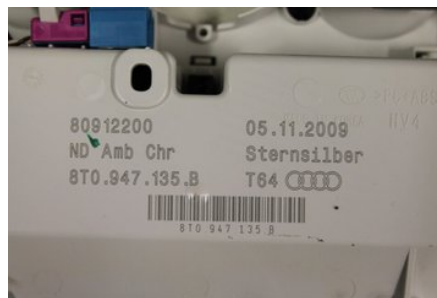

Lagernummer:

**W209583**

**500 SEK**

Frakt / Leveranstid:

- / 1-3 dagar

### Del - Innerbelysning

Lagernummer: W209583	Position:	Kvalitet: A	Passar fr./till årsm. -
Nyckod: -	Tillverkare: -	Tillverkarkod: -	Originalnr: 8T0947135B
Anmärkning: -			

### Fordon - Audi A4, S4

Chassinummer: WAUZZZ8K3AN052425	Modellår: 2010	Mil: 14.892	Bränsle: Diesel
Färg: LAVAGRÅ PEARL	Färgkod: 1R/Z7L	Inredning: -	Inredningskod: N2E/GD
Växellåda: 6V2WD LLM	Växellådsnummer: LLM 0B1300027LX	Utväxling: -	Gruppkod: -
Motor: 2,0TDI CAGB	Motorkod: CAGB 03L100090FX	Tillverkningsdatum: 201002	Registreringsdatum: 20100225
Anmärkning: 2,0 TDI E PROLINE 2,0TDI CAGB 6V2WD LLM 4DR SED DIE			