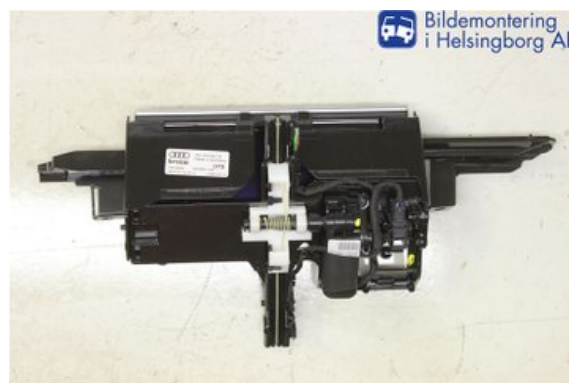

Lagernummer:

W334135

6.473 SEK

Frakt / Leveranstid:

Från 150 SEK / 1-3 dagar

Atracco AB - Helsingborg

Lagergatan 22

25464 Helsingborg

Tel: 042-158840

Fax: 042-158857

www.mdhelsingborg.se

Del - GPS Navigator

Lagernummer: W334135	Position: -	Kvalitet: A	Passar fr./till årsm. 2011 - 2018
Nyckod: -	Tillverkare: -	Tillverkarkod: -	Originalnr: 4G0919607F
Anmärkning: DISPLAY MED INFÄSTNING			

Fordon - Audi A6 / S6, A6 E-Tron

Chassinummer: WAUZZZ4G1DN134207	Modellår: 2013	Mil: 12.126	Bränsle: Diesel
Färg: VIT	Färgkod: -	Inredning: FZ/SOULSVART	Inredningskod: -
Växellåda: AUTOMAT/NSF	Växellådsnummer: NSF	Utväxling: -	Gruppkod: -
Motor: 2967	Motorkod: 3,0TDI/CLAA	Tillverkningsdatum: 201304	Registreringsdatum: 201304
Anmärkning: A6 AVANT 3,0TDI/CLAA AUTOMAT/NSF 5DR KOMBI DIESEL			