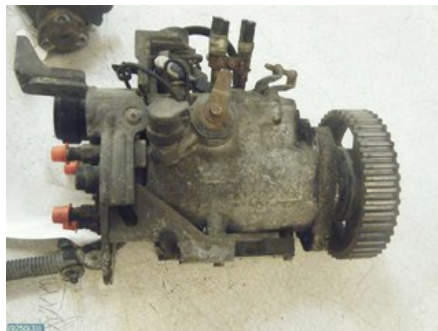

Fordon - VW Caddy

Chassinummer: WV1ZZZ9UZ1T001038	Modellår: 2001	Mil: -	Bränsle: 0
Färg: MRÖD	Färgkod: -	Inredning: -	Inredningskod: -
Växellåda: -	Växellådsnummer: -	Utväxling: -	Gruppkod: -
Motor: -	Motorkod: AEF	Tillverkningsdatum: -	Registreringsdatum: 20001027
Anmärkning: 2D PICK 1.9SDI DIESEL 5VX