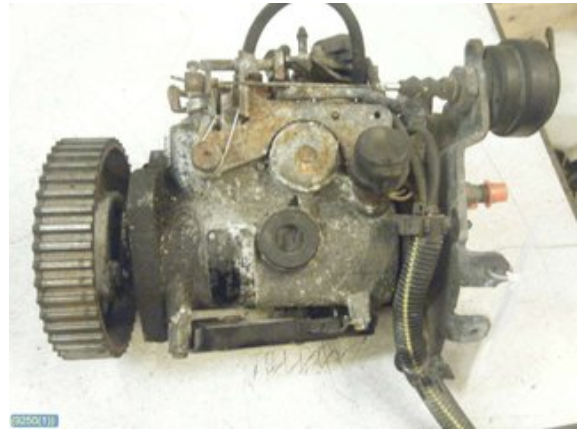

### Del - Insprutningspump Diesel

Lagernummer: W9250	Position:	Kvalitet: A* ej testad	Passar fr./till årsm. -
Nyckod: -	Tillverkare: -	Tillverkarkod: -	Originalnr: R8445B035C
Anmärkning: -			