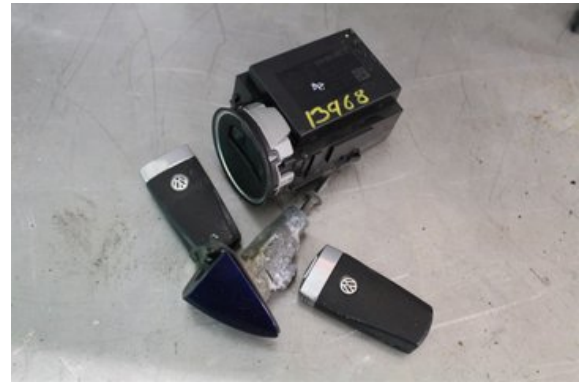

### Del - Rattlås / Tändlås elektrisk

Lagernummer: W424280	Position: -	Kvalitet: A -	Passar fr./till årsm. -
Nykod: -	Tillverkare: -	Tillverkarkod: 33303301	Originalnr: 3C0905843Q
Anmärkning: Testad, OK! KPL			