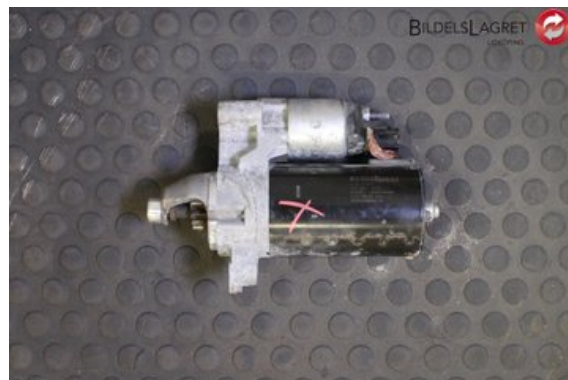

### Del - Startmotor Diesel

Lagernummer: W235070	Position:	Kvalitet: A	Passar fr./till årsm. -
Nyckod: 0001139019	Tillverkare: -	Tillverkarkod: -	Originalnr: 03L911021EX
Anmärkning: -			