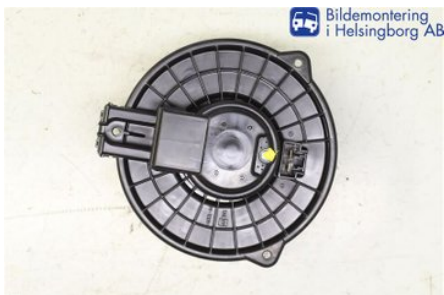

Fordon - Subaru Impreza

Chassinummer: JF1GP3LW4EG093512	Modellår: 2014	Mil: 1	Bränsle: Bensin
Färg: MGRÅ	Färgkod: -	Inredning: -	Inredningskod: -
Växellåda: 6VXL	Växellådsnummer: -	Utväxling: -	Gruppkod: -
Motor: 1600	Motorkod: 1.6/FB16	Tillverkningsdatum: 201310	Registreringsdatum: 201310
Anmärkning: IMPREZA (IV) 1.6/FB16 6VXL 5DR KOMBI-SEDAN BENSIN			