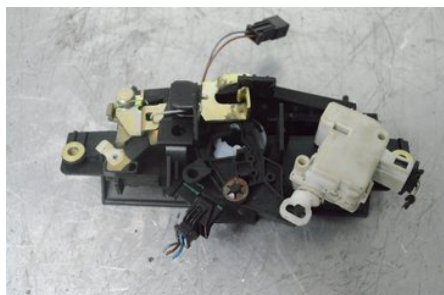

Tel: 0144-20040

Fax:

www.boetsbildemontering.se

Del - Bakluckehandtag

Lagernummer: W151454	Position:	Kvalitet: A	Passar fr./till årsm. -
Nykod: -	Tillverkare: -	Tillverkarkod: 4B0827565	Originalnr: -
Anmärkning: KOMBI ELEKTRISKT			

Fordon - Audi A6 / S6, A6 E-Tron

Chassinummer: WAUZZZ4B14N069338	Modellår: 2004	Mil: 20.512	Bränsle: Bensin
Färg: MBLÅ	Färgkod: LZ5D	Inredning: TYG	Inredningskod: N4J/MB
Växellåda: 6VXL QUATTRO	Växellådsnummer: FRQ	Utväxling: EUU	Gruppkod: -
Motor: 2,7i TURBO	Motorkod: BES	Tillverkningsdatum: -	Registreringsdatum: -
Anmärkning: A6 AVANT QUATTRO 2,7i TURBO 6VXL QUATTRO 5DR CBI BE			