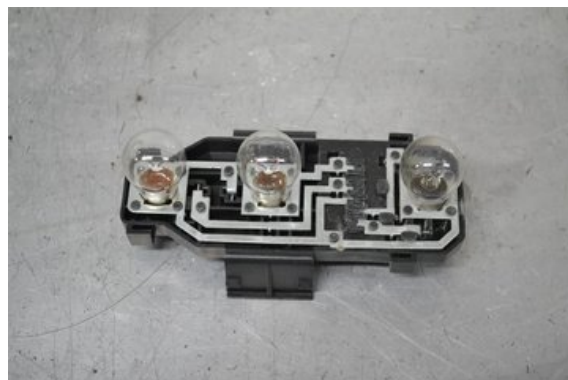

### Del - Bakljusinsats / Lamphållare

Lagernummer: <b>W151375</b>	Position: <b>Höger</b>	Kvalitet: <b>A</b>	Passar fr./till årsm. <b>-</b>
Nykod: <b>-</b>	Tillverkare: <b>-</b>	Tillverkarkod: <b>-</b>	Originalnr: <b>-</b>
Anmärkning: <b>KOMBI</b>			