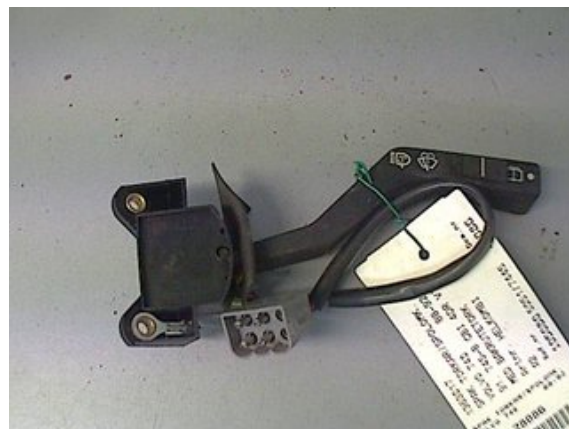

Lagernummer:

W105080

250 SEK

Frakt / Leveranstid:

Från 180 SEK / 1-3 dagar

Motala Bildemontering AB

Torvsättersvägen 26

59152 Motala

Tel: 0141-234400

Fax:

motalabildemontering.se

Del - Spak Torkar / Spolaromkopplare

Lagernummer: W105080	Position:	Kvalitet: A	Passar fr./till årsm. -
Nyckod:	Tillverkare: -	Tillverkarkod: HELKOMBI	Originalnr: 1363017
Anmärkning: MED BAKRUTETORKHELKOMBI			

Fordon - Volvo 740

Chassinummer: 745882M1327608	Modellår: 1991	Mil: 32.000	Bränsle: -
Färg: VIT	Färgkod: -	Inredning: BLÅ	Inredningskod: -
Växellåda: MANUELL/TILLSAT	Växellådsnummer: M46	Utväxling: -	Gruppkod: -
Motor: B230F	Motorkod: -	Tillverkningsdatum: 000000	Registreringsdatum: 19901213
Anmärkning: 4DR CBI 745-882.GLT- MANU			