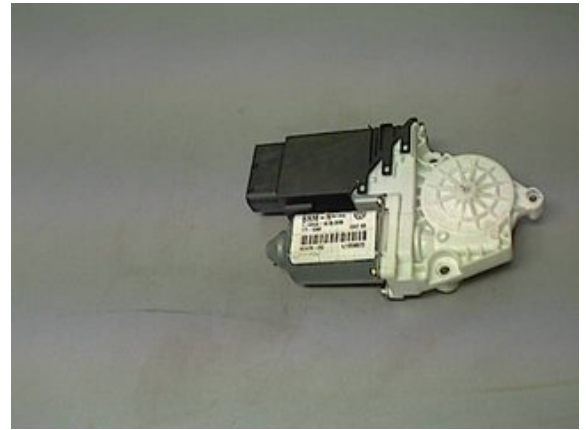

Lagernummer:

**W122883**

### Del - Fönsterhissmotor

Lagernummer: W122883	Position:	Kvalitet: A	Passar fr./till årsm. -
Nyckod: -	Tillverkare: -	Tillverkarkod: HÖGER.FRAM	Originalnr: 1J1959802D
Anmärkning: - HÖGER.FRAM			