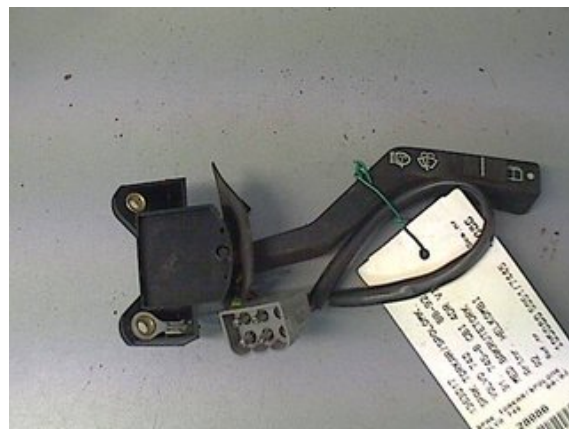

### Del - Spak Torkar / Spolaromkopplare

Lagernummer: <b>W121738</b>	Position:	Kvalitet: <b>A</b>	Passar fr./till årsm. <b>-</b>
Nyckod:	Tillverkare: <b>-</b>	Tillverkarkod: <b>1363017</b>	Originalnr: <b>-</b>
Anmärkning: <b>MED.BAKRUTE.TORKARE1363017</b>			

### Fordon - Volvo 740

Chassinummer: <b>745883K1222489</b>	Modellår: <b>1989</b>	Mil: <b>25.913</b>	Bränsle: <b>-</b>
Färg: <b>GRÅ</b>	Färgkod: <b>-</b>	Inredning: <b>-</b>	Inredningskod: <b>-</b>
Växellåda: <b>5VXL</b>	Växellådsnummer: <b>-</b>	Utväxling: <b>-</b>	Gruppkod: <b>-</b>
Motor: <b>2,3</b>	Motorkod: <b>B230F</b>	Tillverkningsdatum: <b>000000</b>	Registreringsdatum: <b>19890412</b>
Anmärkning: <b>5DR CBI 745 GL 5VXL</b>			