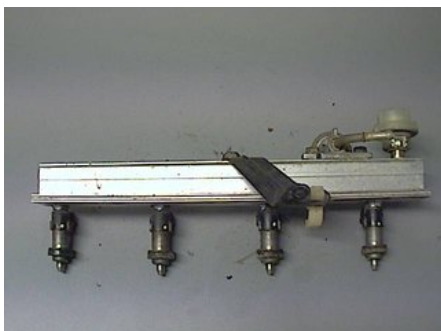

Fordon - Honda HR-V

Chassinummer: JHMGH4750YS209504	Modellår: 2000	Mil: 26.584	Bränsle: -
Färg: LGRÅ	Färgkod: -	Inredning: BLÅGRÅ	Inredningskod: -
Växellåda: 5.VXL	Växellådsnummer: -	Utväxling: -	Gruppkod: -
Motor: 1,6.16V	Motorkod: D16W1	Tillverkningsdatum: 200002	Registreringsdatum: 20000529
Anmärkning: 5DR SUV 1,6.16V.4WD. 5.VX