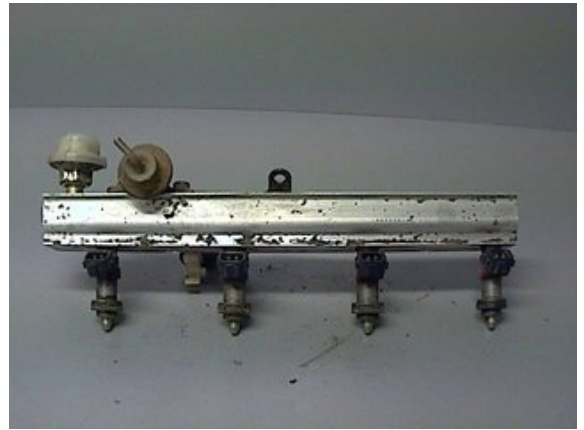

Lagernummer:

W122680

1.200 SEK

Frakt / Leveranstid:

Från 120 SEK / 1-3 dagar

Motala Bildemontering AB

Torvsättersvägen 26

59152 Motala

Tel: 0141-234400

Fax:

motalabildemontering.se

Del - Spridare

Lagernummer: W122680	Position:	Kvalitet: A	Passar fr./till årsm. -
Nyckod: -	Tillverkare: -	Tillverkarkod: 1.6.16V	Originalnr: D16W1
Anmärkning: 4ST.SPRIDARE+BRYGGA 1.6.16V			

Fordon - Honda HR-V

Chassinummer: JHMGH4750YS209504	Modellår: 2000	Mil: 26.584	Bränsle: -
Färg: LGRÅ	Färgkod: -	Inredning: BLÅGRÅ	Inredningskod: -
Växellåda: 5.VXL	Växellådsnummer: -	Utväxling: -	Gruppkod: -
Motor: 1,6.16V	Motorkod: D16W1	Tillverkningsdatum: 200002	Registreringsdatum: 20000529
Anmärkning: 5DR SUV 1,6.16V.4WD. 5.VX			