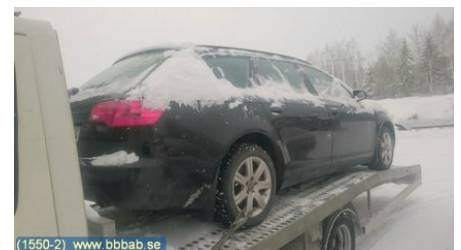

Fordon - Audi A6 / S6, A6 E-Tron

Chassinummer: WAUZZZ4F56N140070	Modellår: 2006	Mil: 13.721	Bränsle: -
Färg: SVART	Färgkod: -	Inredning: -	Inredningskod: -
Växellåda: -	Växellådsnummer: -	Utväxling: -	Gruppkod: -
Motor: 2.0TFSie-16V	Motorkod: BPJ	Tillverkningsdatum: 200601	Registreringsdatum: 20060228
Anmärkning: 2.0TFSIE-16V