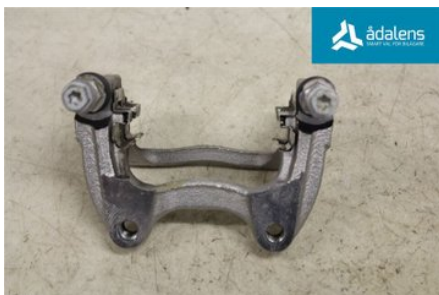

Fordon - Mercedes GLA-Class

Chassinummer: WDC1569051J089517	Modellår: 2015	Mil: 59	Bränsle: Diesel
Färg: MGRÅ	Färgkod: -	Inredning: -	Inredningskod: -
Växellåda: TRONIC 7VXL AWD	Växellådsnummer: -	Utväxling: -	Gruppkod: -
Motor: 2,2 CDI	Motorkod: OM651.930	Tillverkningsdatum: 201411	Registreringsdatum: 2014-12-18
Anmärkning: GLA 220 CD 2,2 CDI TRONIC 7VXL AWD 5DR SUV DIESEL