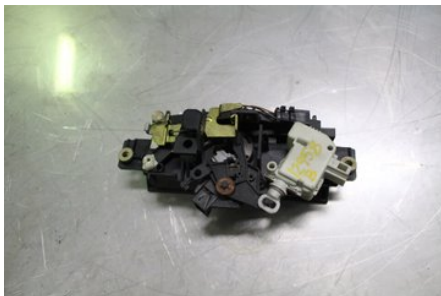

Fordon - Audi A6 / S6, A6 E-Tron

Chassinummer: WAUZZZ4B22N116168	Modellår: 2002	Mil: 33.835	Bränsle: Diesel
Färg: MBLÅ	Färgkod: -	Inredning: -	Inredningskod: -
Växellåda: AUTOMAT/FAU	Växellådsnummer: FAU	Utväxling: -	Gruppkod: -
Motor: 2,5TDI/AKE	Motorkod: AKE	Tillverkningsdatum: -	Registreringsdatum: 2003-02-18
Anmärkning: 2,5TDI QUATTRO 180HK 2,5TDI/AKE AUTOMAT/FAU 5DR HGV