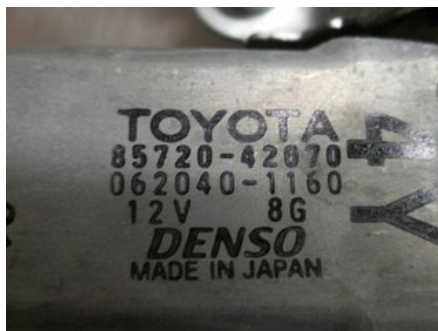

Anmärkning:

VÄNSTER FRAM MEKANISMENS ORG.NR. 69802-42050VÄNSTER R FRAM

Fordon - Toyota RAV 4

Chassinummer: JTEHH20V506140542	Modellår: 2006	Mil: 14.676	Bränsle: Bensin
Färg: SILVER	Färgkod: 1D4	Inredning: -	Inredningskod: FA11
Växellåda: MANUELL/E352F	Växellådsnummer: -	Utväxling: 2.928	Gruppkod: -
Motor: 1AZ-FE	Motorkod: 1AZ-FE 1963901	Tillverkningsdatum: 200509	Registreringsdatum: 20051012

Anmärkning:

TOYOTA RAV4 1AZ-FE MANUELL/E352F 5DR SUV BENSIN

Direktlänk: <http://www.bildelsbasen.se/36-W854342.html>