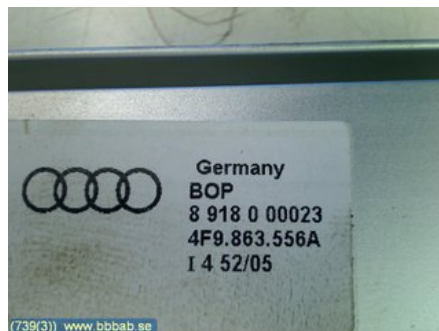

Fordon - Audi A6 / S6, A6 E-Tron

Chassinummer: WAUZZZ4F56N140070	Modellår: 2006	Mil: 13.721	Bränsle: -
Färg: SVART	Färgkod: -	Inredning: -	Inredningskod: -
Växellåda: -	Växellådsnummer: -	Utväxling: -	Gruppkod: -
Motor: 2.0TFSie-16V	Motorkod: BPJ	Tillverkningsdatum: 200601	Registreringsdatum: 20060228
Anmärkning: 2.0TFSIE-16V