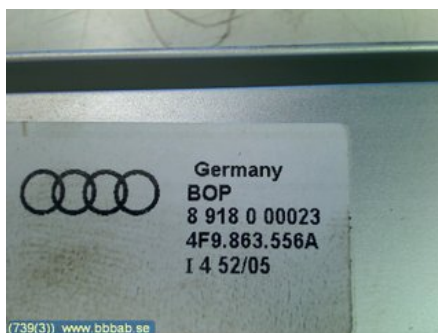

Tel: 018-375080

Fax: 018-375195

www.bbbab.se

Del - Inredning Övrigt

Lagernummer: W739	Position: Höger	Kvalitet: A	Passar fr./till årsm. -
Nykod: -	Tillverkare: -	Tillverkarkod: 4F9863556A	Originalnr: -
Anmärkning: Fästskena			

Fordon - Audi A6 / S6, A6 E-Tron

Chassinummer: WAUZZZ4F56N140070	Modellår: 2006	Mil: 13.721	Bränsle: -
Färg: SVART	Färgkod: -	Inredning: -	Inredningskod: -
Växellåda: -	Växellådsnummer: -	Utväxling: -	Gruppkod: -
Motor: 2.0TFSie-16V	Motorkod: BPJ	Tillverkningsdatum: 200601	Registreringsdatum: 20060228
Anmärkning: 2.0TFSIE-16V			