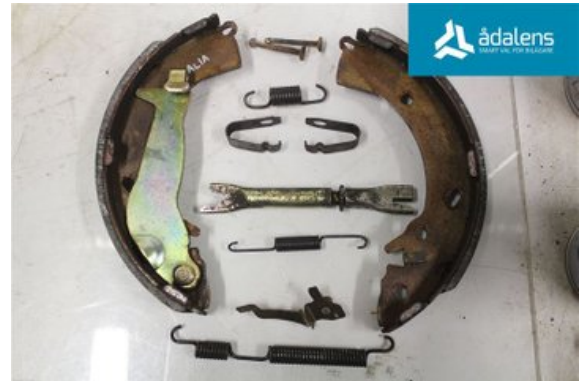

### Del - Handbromsbelägg

Lagernummer: <b>W1208318</b>	Position:	Kvalitet: <b>A</b>	Passar fr./till årsm. <b>-</b>
Nyckod:	Tillverkare: <b>-</b>	Tillverkarkod: <b>-</b>	Originalnr: <b>583051CA10</b>
Anmärkning: <b>SATS 1 SIDA</b>			