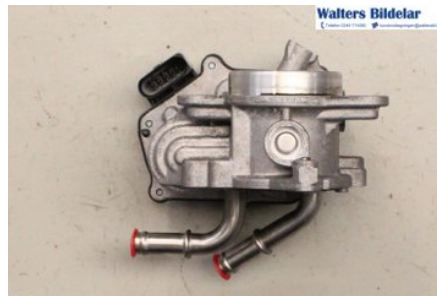

Tel: 0346-714580

Fax:

www.waltersbil.se

Del - Spjällhus

Lagernummer: W866092	Position:	Kvalitet: A	Passar fr./till årsm. 2013 - 2020
Nyckod: 04L128059G	Tillverkare: -	Tillverkarkod: -	Originalnr: 04L128063P
Anmärkning: -			

Fordon - Audi A3, S3

Chassinummer: WAUZZZ8V9DA030077	Modellår: 2013	Mil: 1.399	Bränsle: Diesel
Färg: BLÅ	Färgkod: LX5Q	Inredning: SVART	Inredningskod: LQ
Växellåda: 6 VXL	Växellådsnummer: PFL	Utväxling: -	Gruppkod: -
Motor: 1968	Motorkod: 2,0TDI/CRBC	Tillverkningsdatum: 201301	Registreringsdatum: 201301
Anmärkning: 2,0 TDI 2,0TDI/CRBC 6 VXL 5DR KOMBI DIESEL			