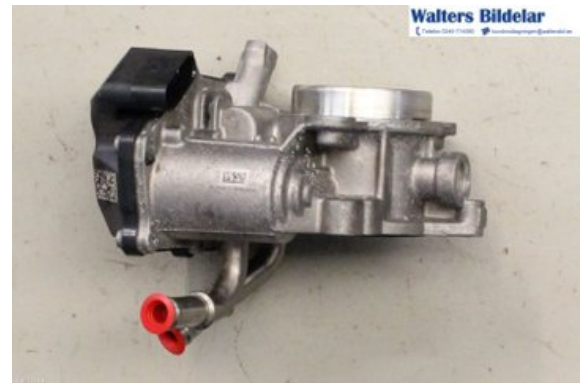

Lagernummer:

W866092

1.500 SEK

Frakt / Leveranstid:

- / 1-3 dagar

Walters Bildelar AB

Skogstorp 402

31191 Falkenberg

Tel: 0346-714580

Fax:

www.waltersbil.se

Del - Spjällhus

Lagernummer: W866092	Position:	Kvalitet: A	Passar fr./till årsm. 2013 - 2020
Nyckod: 04L128059G	Tillverkare: -	Tillverkarkod: -	Originalnr: 04L128063P
Anmärkning: -			

Fordon - Audi A3, S3

Chassinummer: WAUZZZ8V9DA030077	Modellår: 2013	Mil: 1.399	Bränsle: Diesel
Färg: BLÅ	Färgkod: LX5Q	Inredning: SVART	Inredningskod: LQ
Växellåda: 6 VXL	Växellådsnummer: PFL	Utväxling: -	Gruppkod: -
Motor: 1968	Motorkod: 2,0TDI/CRBC	Tillverkningsdatum: 201301	Registreringsdatum: 201301
Anmärkning: 2,0 TDI 2,0TDI/CRBC 6 VXL 5DR KOMBI DIESEL			